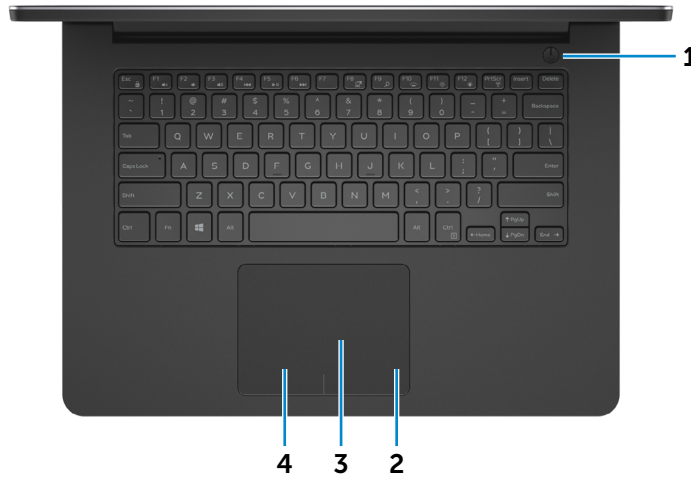

בסיס

צד קדמי

צד שמאלי

צד ימני

1 לחצן הפעלה

לחץ כדי להפעיל את המחשב, אם הוא כבוי או נמצא במצב שינה.
לחץ כדי להעביר את המחשב למצב שינה, אם הוא מופעל.
לחץ לחיצה ארוכה במשך 10 שניות כדי לאלץ כיבוי של המחשב.
הערה: באפשרותך להתאים אישית את תפקוד לחצן ההפעלה ב'אפשרויות הפעלה'. לקבלת מידע נוסף, ראה אני Dell שלי בכתובת dell.com/support.

2 אזור לחיצה ימנית

לחץ ללחיצה ימנית.

3 משטח מגע

העבר את אצבעך על משטח המגע כדי להזיז את מצביע העכבר.
הקש ללחיצה שמאלית

4 אזור לחיצה שמאלית

לחץ ללחיצה שמאלית.