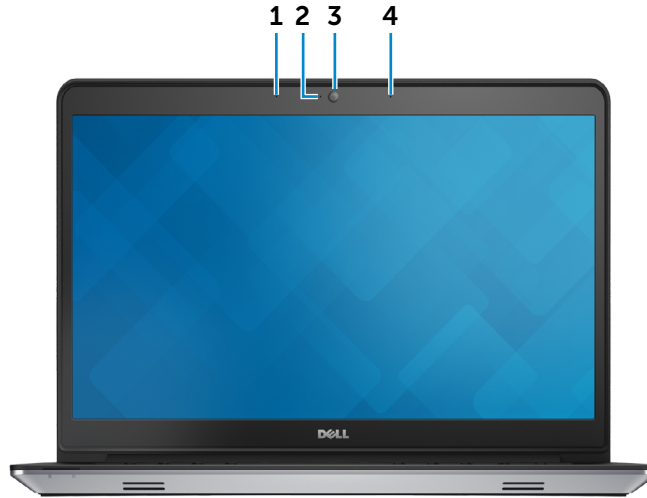

צג

צד קדמי

צד שמאלי

צד ימני

בסיס

צג

1 מיקרופון שמאלי

מספק קלט צליל דיגיטלי באיכות גבוהה עבור הקלטת שמע, שיחות קוליות וכדומה.

2 נורית מצב מצלמה

מאירה כאשר המצלמה בשימוש.

3 מצלמה

מאפשרת לבצע צ'אטים בווידאו, לצלם תמונות ולהקליט סרטוני וידאו.

4 מיקרופון ימני

מספק קלט צליל דיגיטלי באיכות גבוהה עבור הקלטת שמע, שיחות קוליות וכדומה.